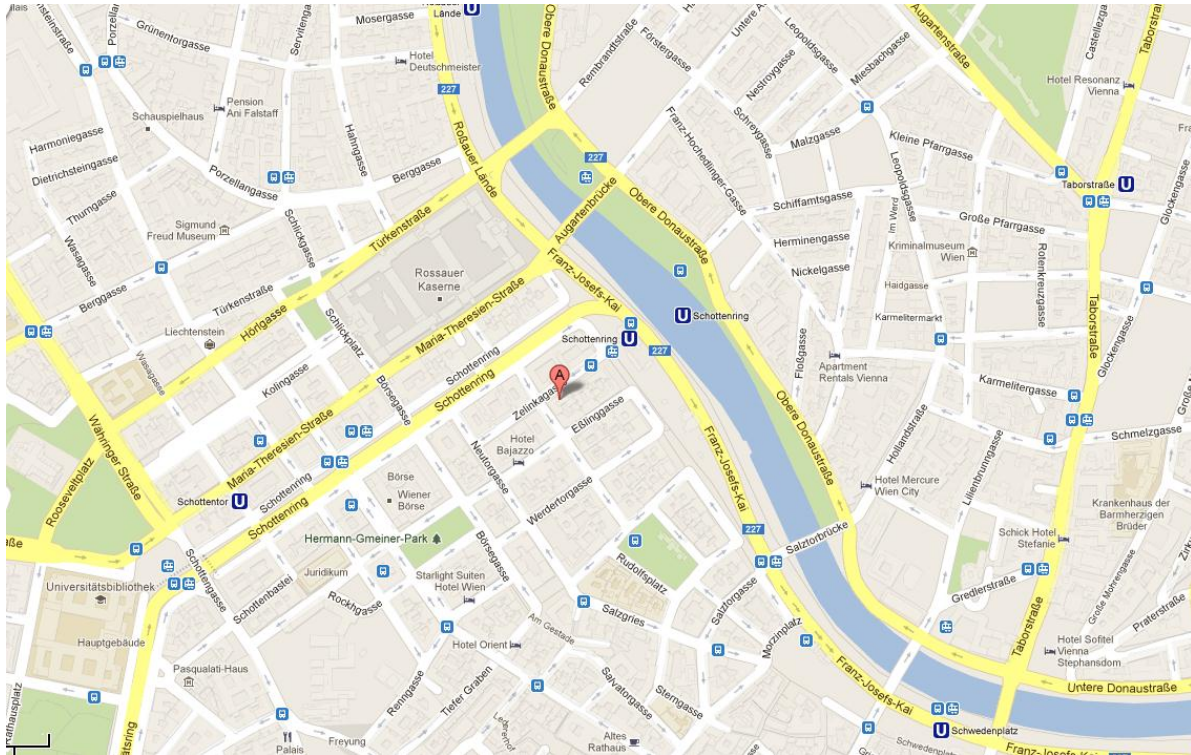

qualityaustria Trainingszentrum Wien

Zelinkagasse 10/3, 1010 Wien, Tel.: +43/1/274 87 47

Öffentliche Anbindung:

1 Gehminute entfernt von U-Bahn/Straßenbahn Station Schottenring

Anbindung an U4 & U2, Straßenbahnlinien 1 & 31, Buslinie 3A

Weitere Informationen/Fahrplanauskunft: <http://www.wienerlinien.at>

Stadtplan: <http://www.maps.google.com>

Nächstgelegene Parkgarage:

Wipark Garage, Gonzagagasse/Ecke Zelinkagasse
(siehe kleine Abbildung)

Hilton Vienna Plaza, Schottenring 11, 1010 Wien

Stadtplan: <http://www.maps.google.com>

Weitere Informationen/Parkgaragen unter:

<http://www.parkeninwien.at>

Bitte beachten Sie auch die Möglichkeit von Park & Ride an allen wichtigen
Wieneinfahrten, Tagespreis € 3/Tag (Stand November 2011), z.B.:

Park & Ride Hütteldorf

Park & Ride Spittelau

Park & Ride Ottakring

Park & Ride Siebenhirten

Nähere Informationen unter: <http://www.parkandride.at>